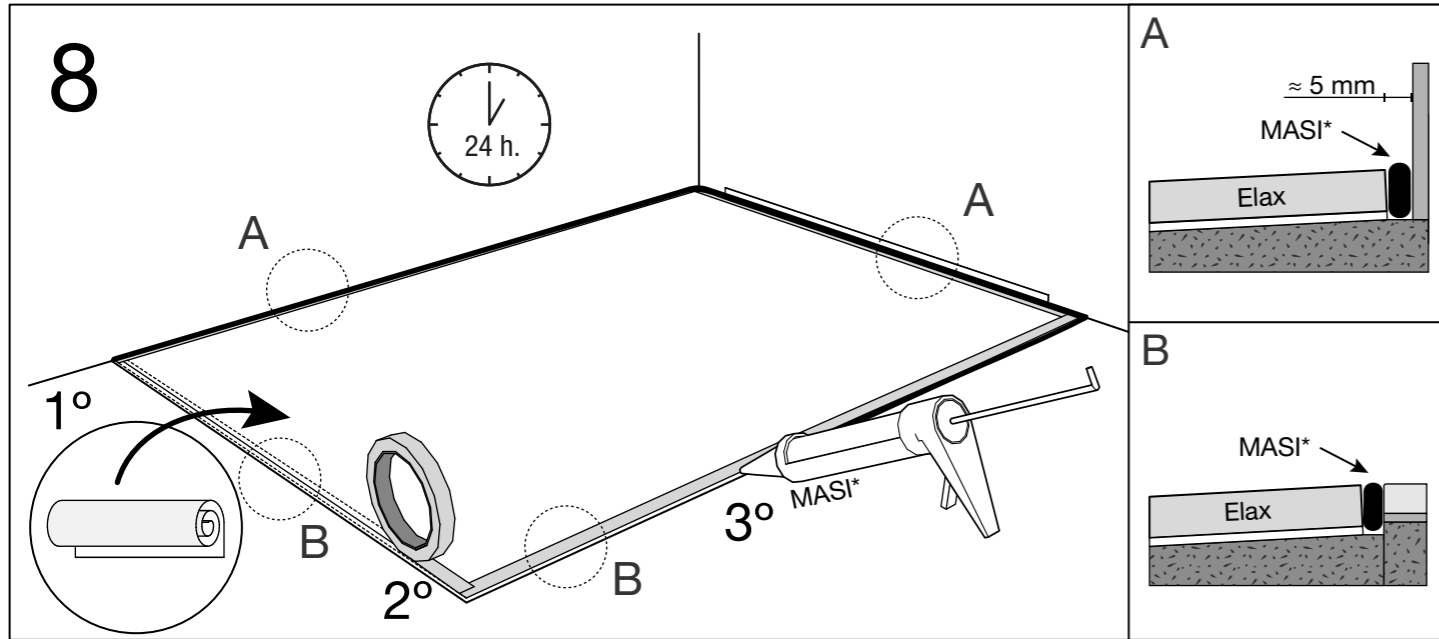

8

9

10

11

fiora TOUCH YOUR BATHROOM

COD. 0108.IM.001.09

Elax Tea System

ES Asegurar una cantidad importante de pegamento en toda la superficie para un correcto pegado del plato.
EN Ensure a large amount of adhesive over the entire surface for proper bonding of the shower tray.
FR Veillez à appliquer une grande quantité de colle sur toute la surface pour assurer un collage correct de la plaque.
IT Per un corretto incollaggio della lastra, assicurarsi che la colla sia presente su tutta la superficie.
DE Achten Sie darauf, dass eine große Menge des Klebstoffs auf die gesamte Oberfläche aufgebracht wird, um eine einwandfreie Verklebung der Duschboden zu gewährleisten.
NL Zorg ervoor dat er een grote hoeveelheid lijm/kit onder de doucheplaat wordt aangebracht zodat het gehele oppervlak goed hecht aan de ondergrond.