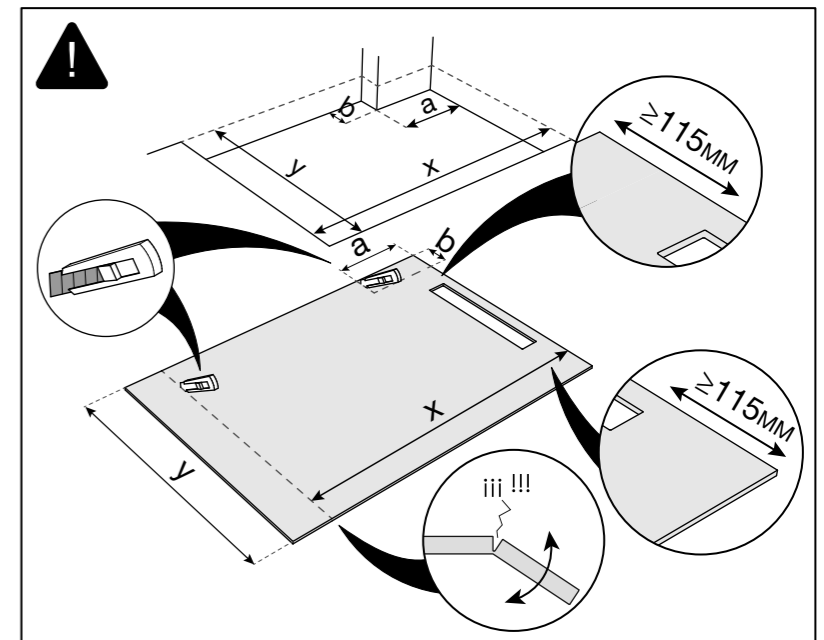

8

9

10

11

fiora TOUCH YOUR BATHROOM

COD. 0108.IM.001.09

Elax Tea System

ES Asegurar una cantidad importante de pegamento en toda la superficie para un correcto pegado del plato.
EN Ensure a large amount of adhesive over the entire surface for proper bonding of the shower tray.
FR Veillez à appliquer une grande quantité de colle sur toute la surface pour assurer un collage correct de la plaque.
IT Per un corretto incollaggio della lastra, assicurarsi che la colla sia presente su tutta la superficie.
DE Achten Sie darauf, dass eine große Menge des Klebstoffs auf die gesamte Oberfläche aufgebracht wird, um eine einwandfreie Verklebung der Duschboden zu gewährleisten.
NL Zorg ervoor dat er een grote hoeveelheid lijm/kit onder de doucheplaat wordt aangebracht zodat het gehele oppervlak goed hecht aan de ondergrond.