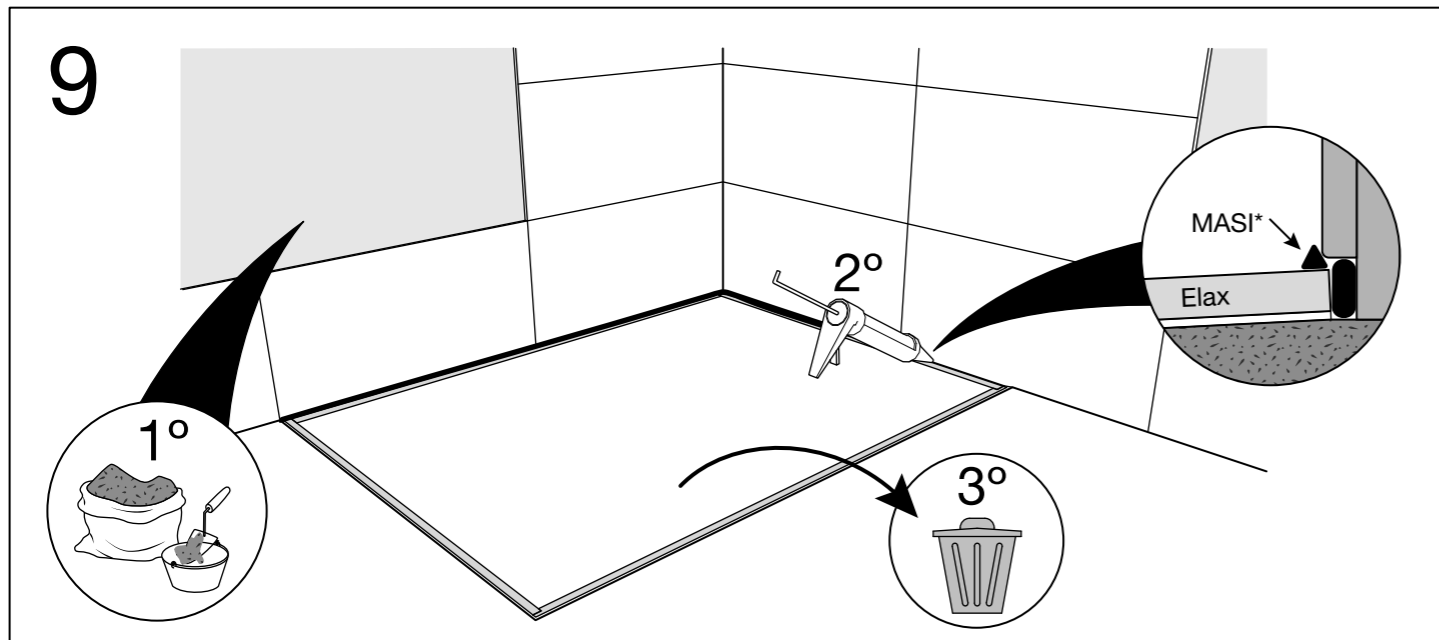

8

9

10

11

fiora TOUCH YOUR BATHROOM

COD. 0108.IM.001.09

Elax Tea System

ES Asegurar una cantidad importante de pegamento en toda la superficie para un correcto pegado del plato.
EN Ensure a large amount of adhesive over the entire surface for proper bonding of the shower tray.
FR Veillez à appliquer une grande quantité de colle sur toute la surface pour assurer un collage correct de la plaque.
IT Per un corretto incollaggio della lastra, assicurarsi che la colla sia presente su tutta la superficie.
DE Achten Sie darauf, dass eine große Menge des Klebstoffs auf die gesamte Oberfläche aufgebracht wird, um eine einwandfreie Verklebung der Duschboden zu gewährleisten.
NL Zorg ervoor dat er een grote hoeveelheid lijm/kit onder de doucheplaat wordt aangebracht zodat het gehele oppervlak goed hecht aan de ondergrond.