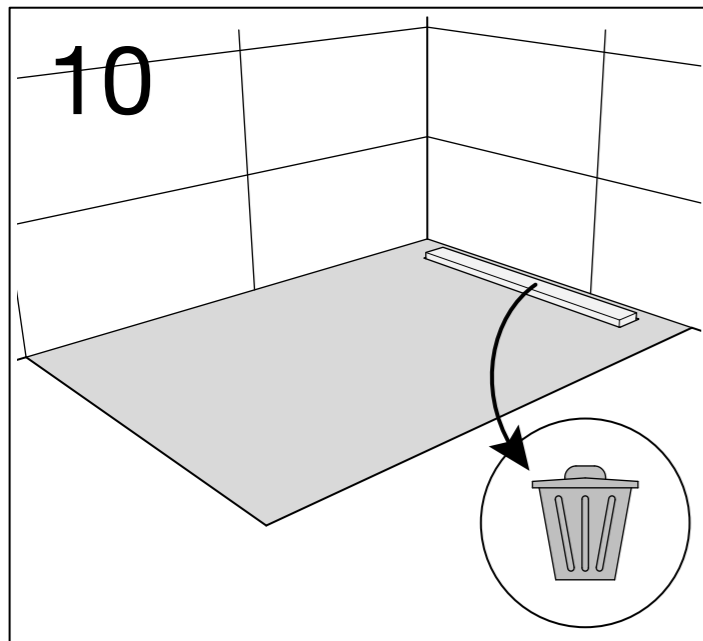

8

9

10

11

fiora TOUCH YOUR BATHROOM

COD. 0108.IM.001.09

Elax Tea System

ES Asegurar una cantidad importante de pegamento en toda la superficie para un correcto pegado del plato.
EN Ensure a large amount of adhesive over the entire surface for proper bonding of the shower tray.
FR Veillez à appliquer une grande quantité de colle sur toute la surface pour assurer un collage correct de la plaque.
IT Per un corretto incollaggio della lastra, assicurarsi che la colla sia presente su tutta la superficie.
DE Achten Sie darauf, dass eine große Menge des Klebstoffs auf die gesamte Oberfläche aufgebracht wird, um eine einwandfreie Verklebung der Duschboden zu gewährleisten.
NL Zorg ervoor dat er een grote hoeveelheid lijm/kit onder de doucheplaat wordt aangebracht zodat het gehele oppervlak goed hecht aan de ondergrond.