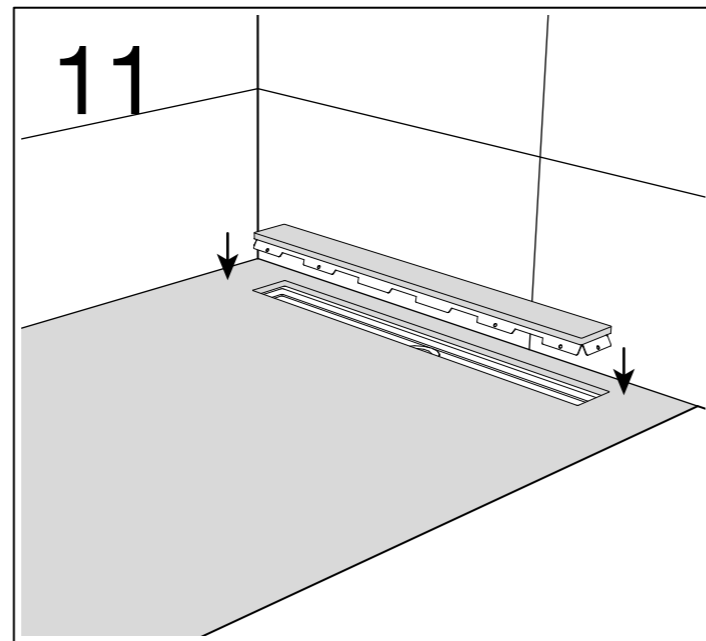

8

9

10

11

fiora TOUCH YOUR BATHROOM

COD. 0108.IM.001.09

Elax Tea System

ES Asegurar una cantidad importante de pegamento en toda la superficie para un correcto pegado del plato.
EN Ensure a large amount of adhesive over the entire surface for proper bonding of the shower tray.
FR Veillez à appliquer une grande quantité de colle sur toute la surface pour assurer un collage correct de la plaque.
IT Per un corretto incollaggio della lastra, assicurarsi che la colla sia presente su tutta la superficie.
DE Achten Sie darauf, dass eine große Menge des Klebstoffs auf die gesamte Oberfläche aufgebracht wird, um eine einwandfreie Verklebung der Duschboden zu gewährleisten.
NL Zorg ervoor dat er een grote hoeveelheid lijm/kit onder de doucheplaat wordt aangebracht zodat het gehele oppervlak goed hecht aan de ondergrond.