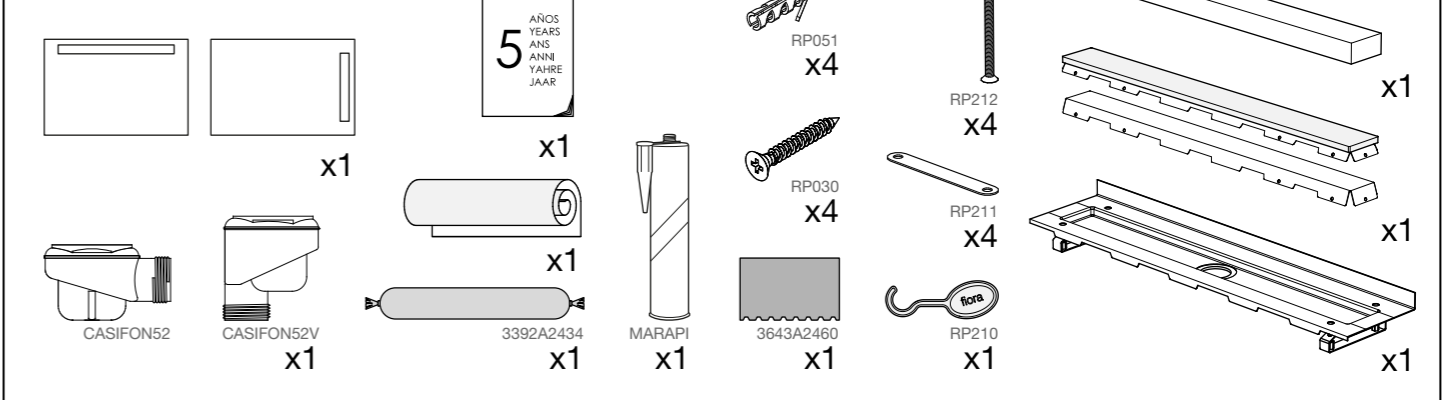

8

9

10

11

fiora TOUCH YOUR BATHROOM

COD. 0108.IM.001.09

Elax Tea System

ES Asegurar una cantidad importante de pegamento en toda la superficie para un correcto pegado del plato.
EN Ensure a large amount of adhesive over the entire surface for proper bonding of the shower tray.
FR Veillez à appliquer une grande quantité de colle sur toute la surface pour assurer un collage correct de la plaque.
IT Per un corretto incollaggio della lastra, assicurarsi che la colla sia presente su tutta la superficie.
DE Achten Sie darauf, dass eine große Menge des Klebstoffs auf die gesamte Oberfläche aufgebracht wird, um eine einwandfreie Verklebung der Duschboden zu gewährleisten.
NL Zorg ervoor dat er een grote hoeveelheid lijm/kit onder de doucheplaat wordt aangebracht zodat het gehele oppervlak goed hecht aan de ondergrond.