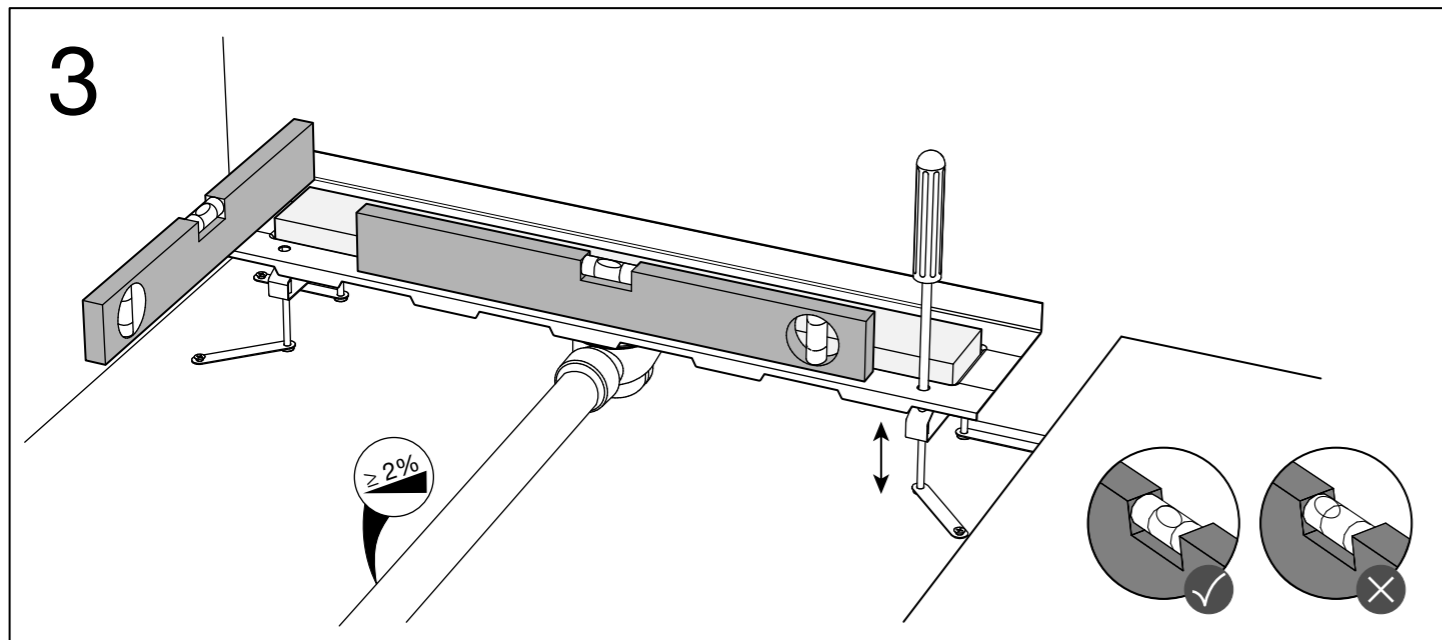

8

9

10

11

fiora TOUCH YOUR BATHROOM

COD. 0108.IM.001.09

Elax Tea System

ES Asegurar una cantidad importante de pegamento en toda la superficie para un correcto pegado del plato.
EN Ensure a large amount of adhesive over the entire surface for proper bonding of the shower tray.
FR Veillez à appliquer une grande quantité de colle sur toute la surface pour assurer un collage correct de la plaque.
IT Per un corretto incollaggio della lastra, assicurarsi che la colla sia presente su tutta la superficie.
DE Achten Sie darauf, dass eine große Menge des Klebstoffs auf die gesamte Oberfläche aufgebracht wird, um eine einwandfreie Verklebung der Duschboden zu gewährleisten.
NL Zorg ervoor dat er een grote hoeveelheid lijm/kit onder de doucheplaat wordt aangebracht zodat het gehele oppervlak goed hecht aan de ondergrond.