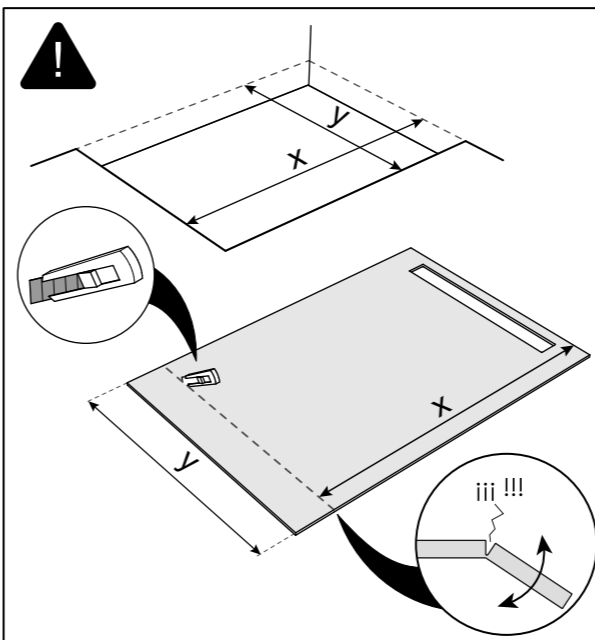

8

9

10

11

fiora TOUCH YOUR BATHROOM

COD. 0108.IM.001.09

Elax Tea System

ES Asegurar una cantidad importante de pegamento en toda la superficie para un correcto pegado del plato.
EN Ensure a large amount of adhesive over the entire surface for proper bonding of the shower tray.
FR Veillez à appliquer une grande quantité de colle sur toute la surface pour assurer un collage correct de la plaque.
IT Per un corretto incollaggio della lastra, assicurarsi che la colla sia presente su tutta la superficie.
DE Achten Sie darauf, dass eine große Menge des Klebstoffs auf die gesamte Oberfläche aufgebracht wird, um eine einwandfreie Verklebung der Duschboden zu gewährleisten.
NL Zorg ervoor dat er een grote hoeveelheid lijm/kit onder de doucheplaat wordt aangebracht zodat het gehele oppervlak goed hecht aan de ondergrond.