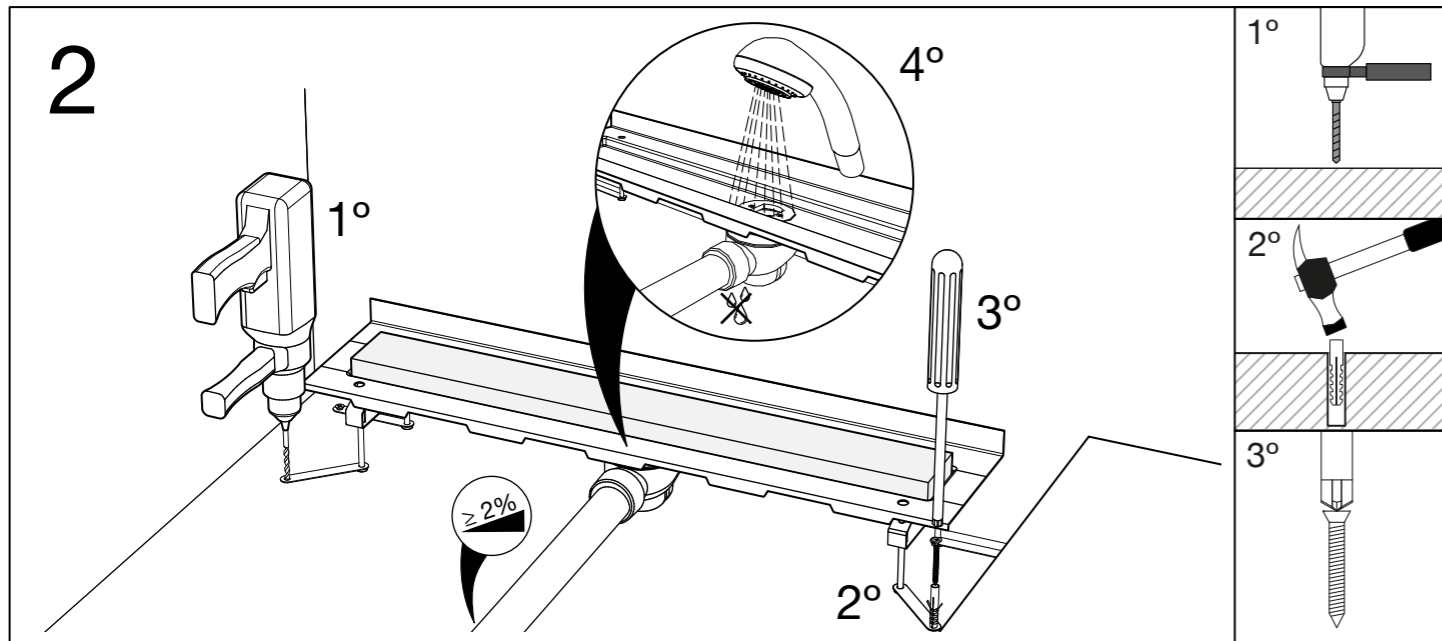

8

9

10

11

fiora TOUCH YOUR BATHROOM

COD. 0108.IM.001.09

Elax Tea System

ES Asegurar una cantidad importante de pegamento en toda la superficie para un correcto pegado del plato.
EN Ensure a large amount of adhesive over the entire surface for proper bonding of the shower tray.
FR Veillez à appliquer une grande quantité de colle sur toute la surface pour assurer un collage correct de la plaque.
IT Per un corretto incollaggio della lastra, assicurarsi che la colla sia presente su tutta la superficie.
DE Achten Sie darauf, dass eine große Menge des Klebstoffs auf die gesamte Oberfläche aufgebracht wird, um eine einwandfreie Verklebung der Duschboden zu gewährleisten.
NL Zorg ervoor dat er een grote hoeveelheid lijm/kit onder de doucheplaat wordt aangebracht zodat het gehele oppervlak goed hecht aan de ondergrond.