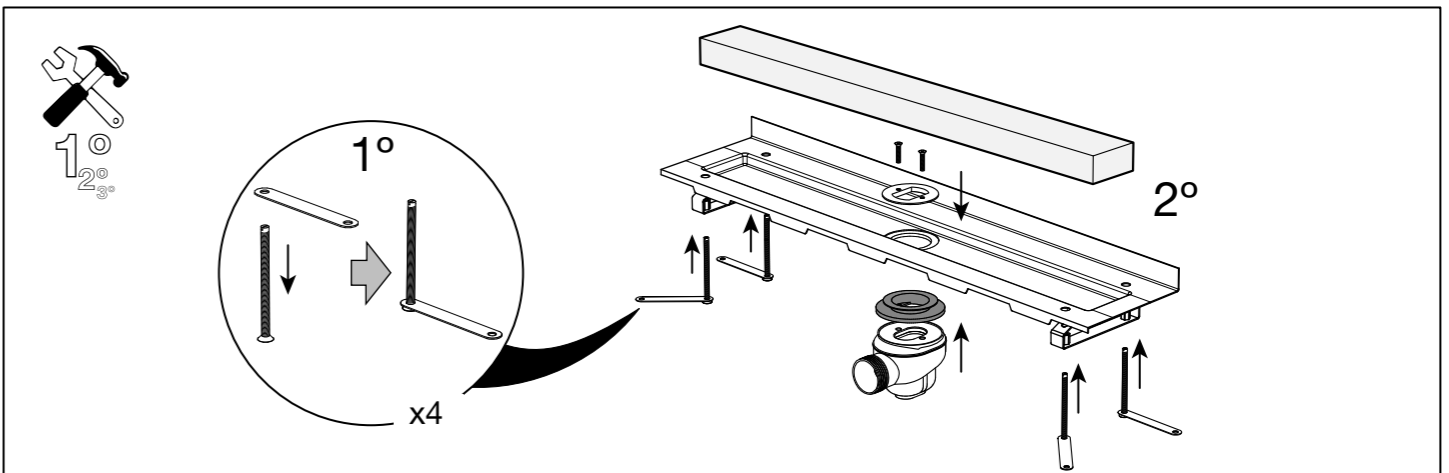

8

9

10

11

fiora TOUCH YOUR BATHROOM

COD. 0108.IM.001.09

Elax Tea System

ES Asegurar una cantidad importante de pegamento en toda la superficie para un correcto pegado del plato.
EN Ensure a large amount of adhesive over the entire surface for proper bonding of the shower tray.
FR Veillez à appliquer une grande quantité de colle sur toute la surface pour assurer un collage correct de la plaque.
IT Per un corretto incollaggio della lastra, assicurarsi che la colla sia presente su tutta la superficie.
DE Achten Sie darauf, dass eine große Menge des Klebstoffs auf die gesamte Oberfläche aufgebracht wird, um eine einwandfreie Verklebung der Duschboden zu gewährleisten.
NL Zorg ervoor dat er een grote hoeveelheid lijm/kit onder de doucheplaat wordt aangebracht zodat het gehele oppervlak goed hecht aan de ondergrond.