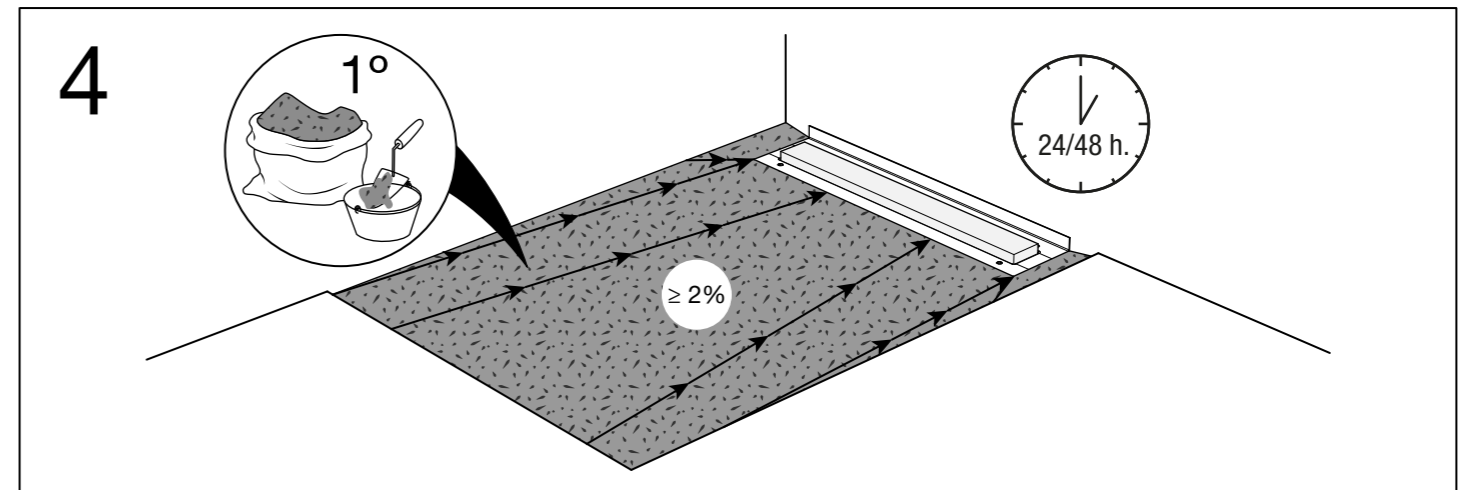

8

9

10

11

fiora TOUCH YOUR BATHROOM

COD. 0108.IM.001.09

Elax Tea System

ES Asegurar una cantidad importante de pegamento en toda la superficie para un correcto pegado del plato.
EN Ensure a large amount of adhesive over the entire surface for proper bonding of the shower tray.
FR Veillez à appliquer une grande quantité de colle sur toute la surface pour assurer un collage correct de la plaque.
IT Per un corretto incollaggio della lastra, assicurarsi che la colla sia presente su tutta la superficie.
DE Achten Sie darauf, dass eine große Menge des Klebstoffs auf die gesamte Oberfläche aufgebracht wird, um eine einwandfreie Verklebung der Duschboden zu gewährleisten.
NL Zorg ervoor dat er een grote hoeveelheid lijm/kit onder de doucheplaat wordt aangebracht zodat het gehele oppervlak goed hecht aan de ondergrond.