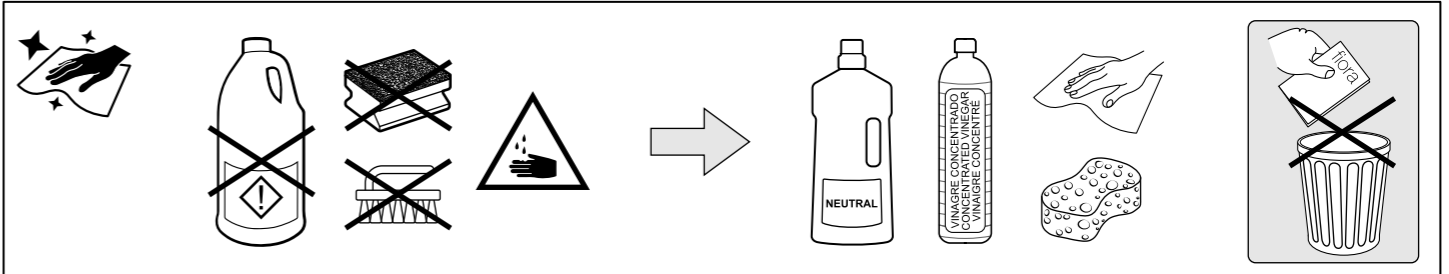

8

9

10

11

fiora TOUCH YOUR BATHROOM

COD. 0108.IM.001.09

Elax Tea System

ES Asegurar una cantidad importante de pegamento en toda la superficie para un correcto pegado del plato.
EN Ensure a large amount of adhesive over the entire surface for proper bonding of the shower tray.
FR Veillez à appliquer une grande quantité de colle sur toute la surface pour assurer un collage correct de la plaque.
IT Per un corretto incollaggio della lastra, assicurarsi che la colla sia presente su tutta la superficie.
DE Achten Sie darauf, dass eine große Menge des Klebstoffs auf die gesamte Oberfläche aufgebracht wird, um eine einwandfreie Verklebung der Duschboden zu gewährleisten.
NL Zorg ervoor dat er een grote hoeveelheid lijm/kit onder de doucheplaat wordt aangebracht zodat het gehele oppervlak goed hecht aan de ondergrond.