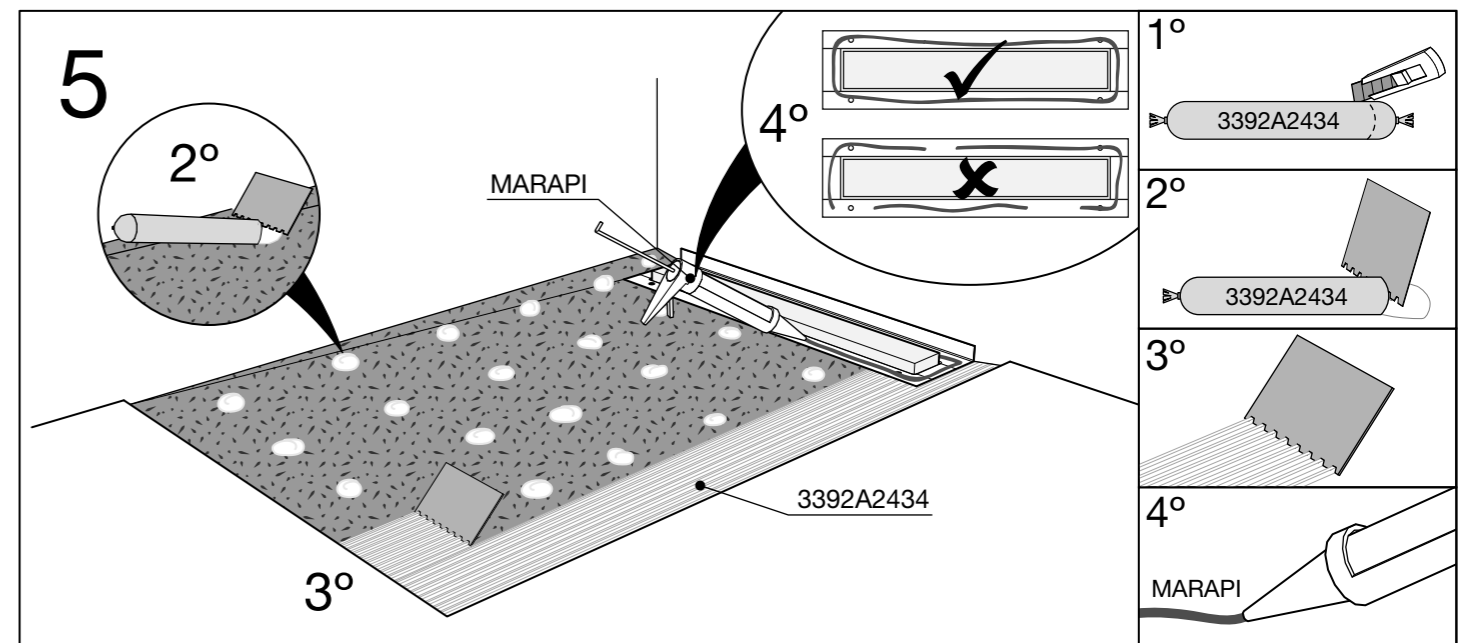

8

9

10

11

fiora TOUCH YOUR BATHROOM

COD. 0108.IM.001.09

Elax Tea System

ES Asegurar una cantidad importante de pegamento en toda la superficie para un correcto pegado del plato.
EN Ensure a large amount of adhesive over the entire surface for proper bonding of the shower tray.
FR Veillez à appliquer une grande quantité de colle sur toute la surface pour assurer un collage correct de la plaque.
IT Per un corretto incollaggio della lastra, assicurarsi che la colla sia presente su tutta la superficie.
DE Achten Sie darauf, dass eine große Menge des Klebstoffs auf die gesamte Oberfläche aufgebracht wird, um eine einwandfreie Verklebung der Duschboden zu gewährleisten.
NL Zorg ervoor dat er een grote hoeveelheid lijm/kit onder de doucheplaat wordt aangebracht zodat het gehele oppervlak goed hecht aan de ondergrond.