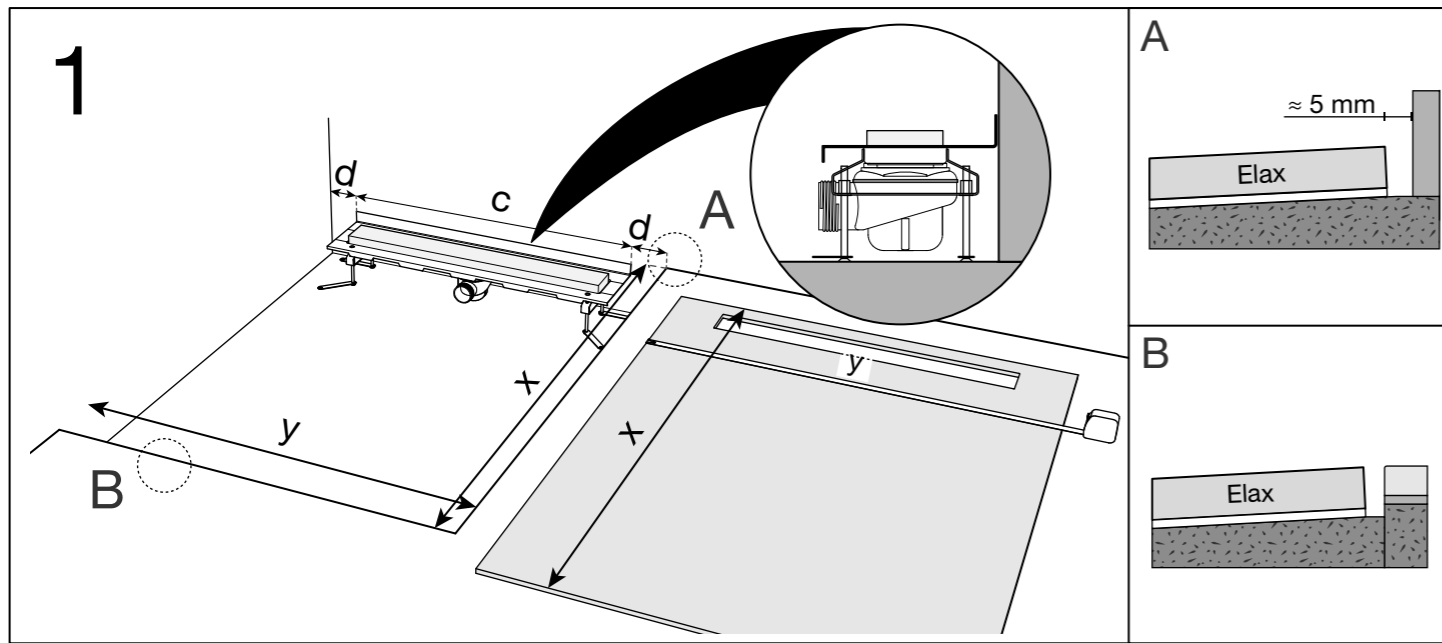

8

9

10

11

fiora TOUCH YOUR BATHROOM

COD. 0108.IM.001.09

Elax Tea System

ES Asegurar una cantidad importante de pegamento en toda la superficie para un correcto pegado del plato.
EN Ensure a large amount of adhesive over the entire surface for proper bonding of the shower tray.
FR Veillez à appliquer une grande quantité de colle sur toute la surface pour assurer un collage correct de la plaque.
IT Per un corretto incollaggio della lastra, assicurarsi che la colla sia presente su tutta la superficie.
DE Achten Sie darauf, dass eine große Menge des Klebstoffs auf die gesamte Oberfläche aufgebracht wird, um eine einwandfreie Verklebung der Duschboden zu gewährleisten.
NL Zorg ervoor dat er een grote hoeveelheid lijm/kit onder de doucheplaat wordt aangebracht zodat het gehele oppervlak goed hecht aan de ondergrond.