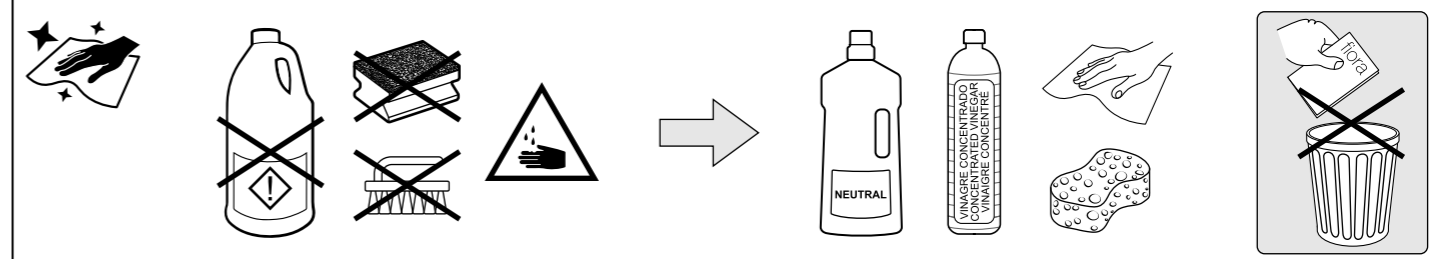

9

10

11

12

Elax Classic System

1

ES Asegurar una cantidad importante de pegamento en toda la superficie para un correcto pegado del plato.
EN Ensure a large amount of adhesive over the entire surface for proper bonding of the shower tray.
FR Veillez à appliquer une grande quantité de colle sur toute la surface pour assurer un collage correct de la plaque.
IT Per un corretto incollaggio della lastra, assicurarsi che la colla sia presente su tutta la superficie.
DE Achten Sie darauf, dass eine große Menge des Klebstoffs auf die gesamte Oberfläche aufgebracht wird, um eine einwandfreie Verklebung der Duschboden zu gewährleisten.