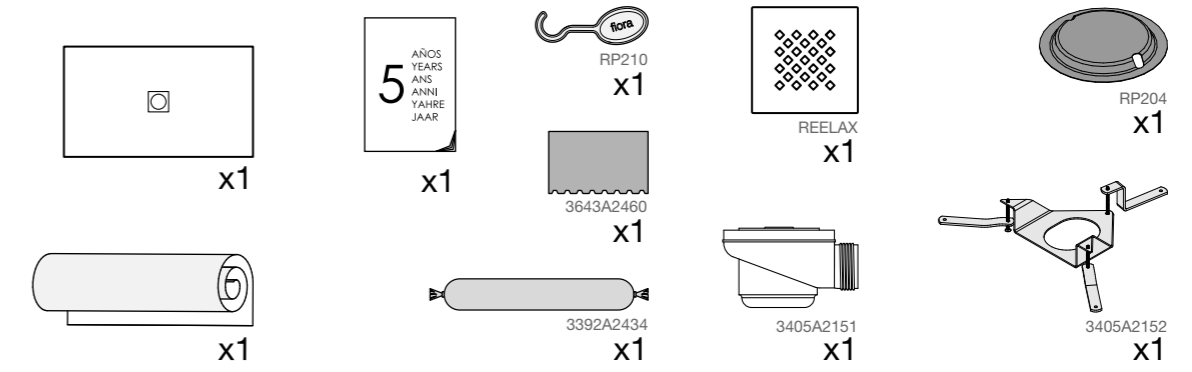

9

10

11

12

Elax Classic System

1

ES Asegurar una cantidad importante de pegamento en toda la superficie para un correcto pegado del plato.
EN Ensure a large amount of adhesive over the entire surface for proper bonding of the shower tray.
FR Veillez à appliquer une grande quantité de colle sur toute la surface pour assurer un collage correct de la plaque.
IT Per un corretto incollaggio della lastra, assicurarsi che la colla sia presente su tutta la superficie.
DE Achten Sie darauf, dass eine große Menge des Klebstoffs auf die gesamte Oberfläche aufgebracht wird, um eine einwandfreie Verklebung der Duschboden zu gewährleisten.